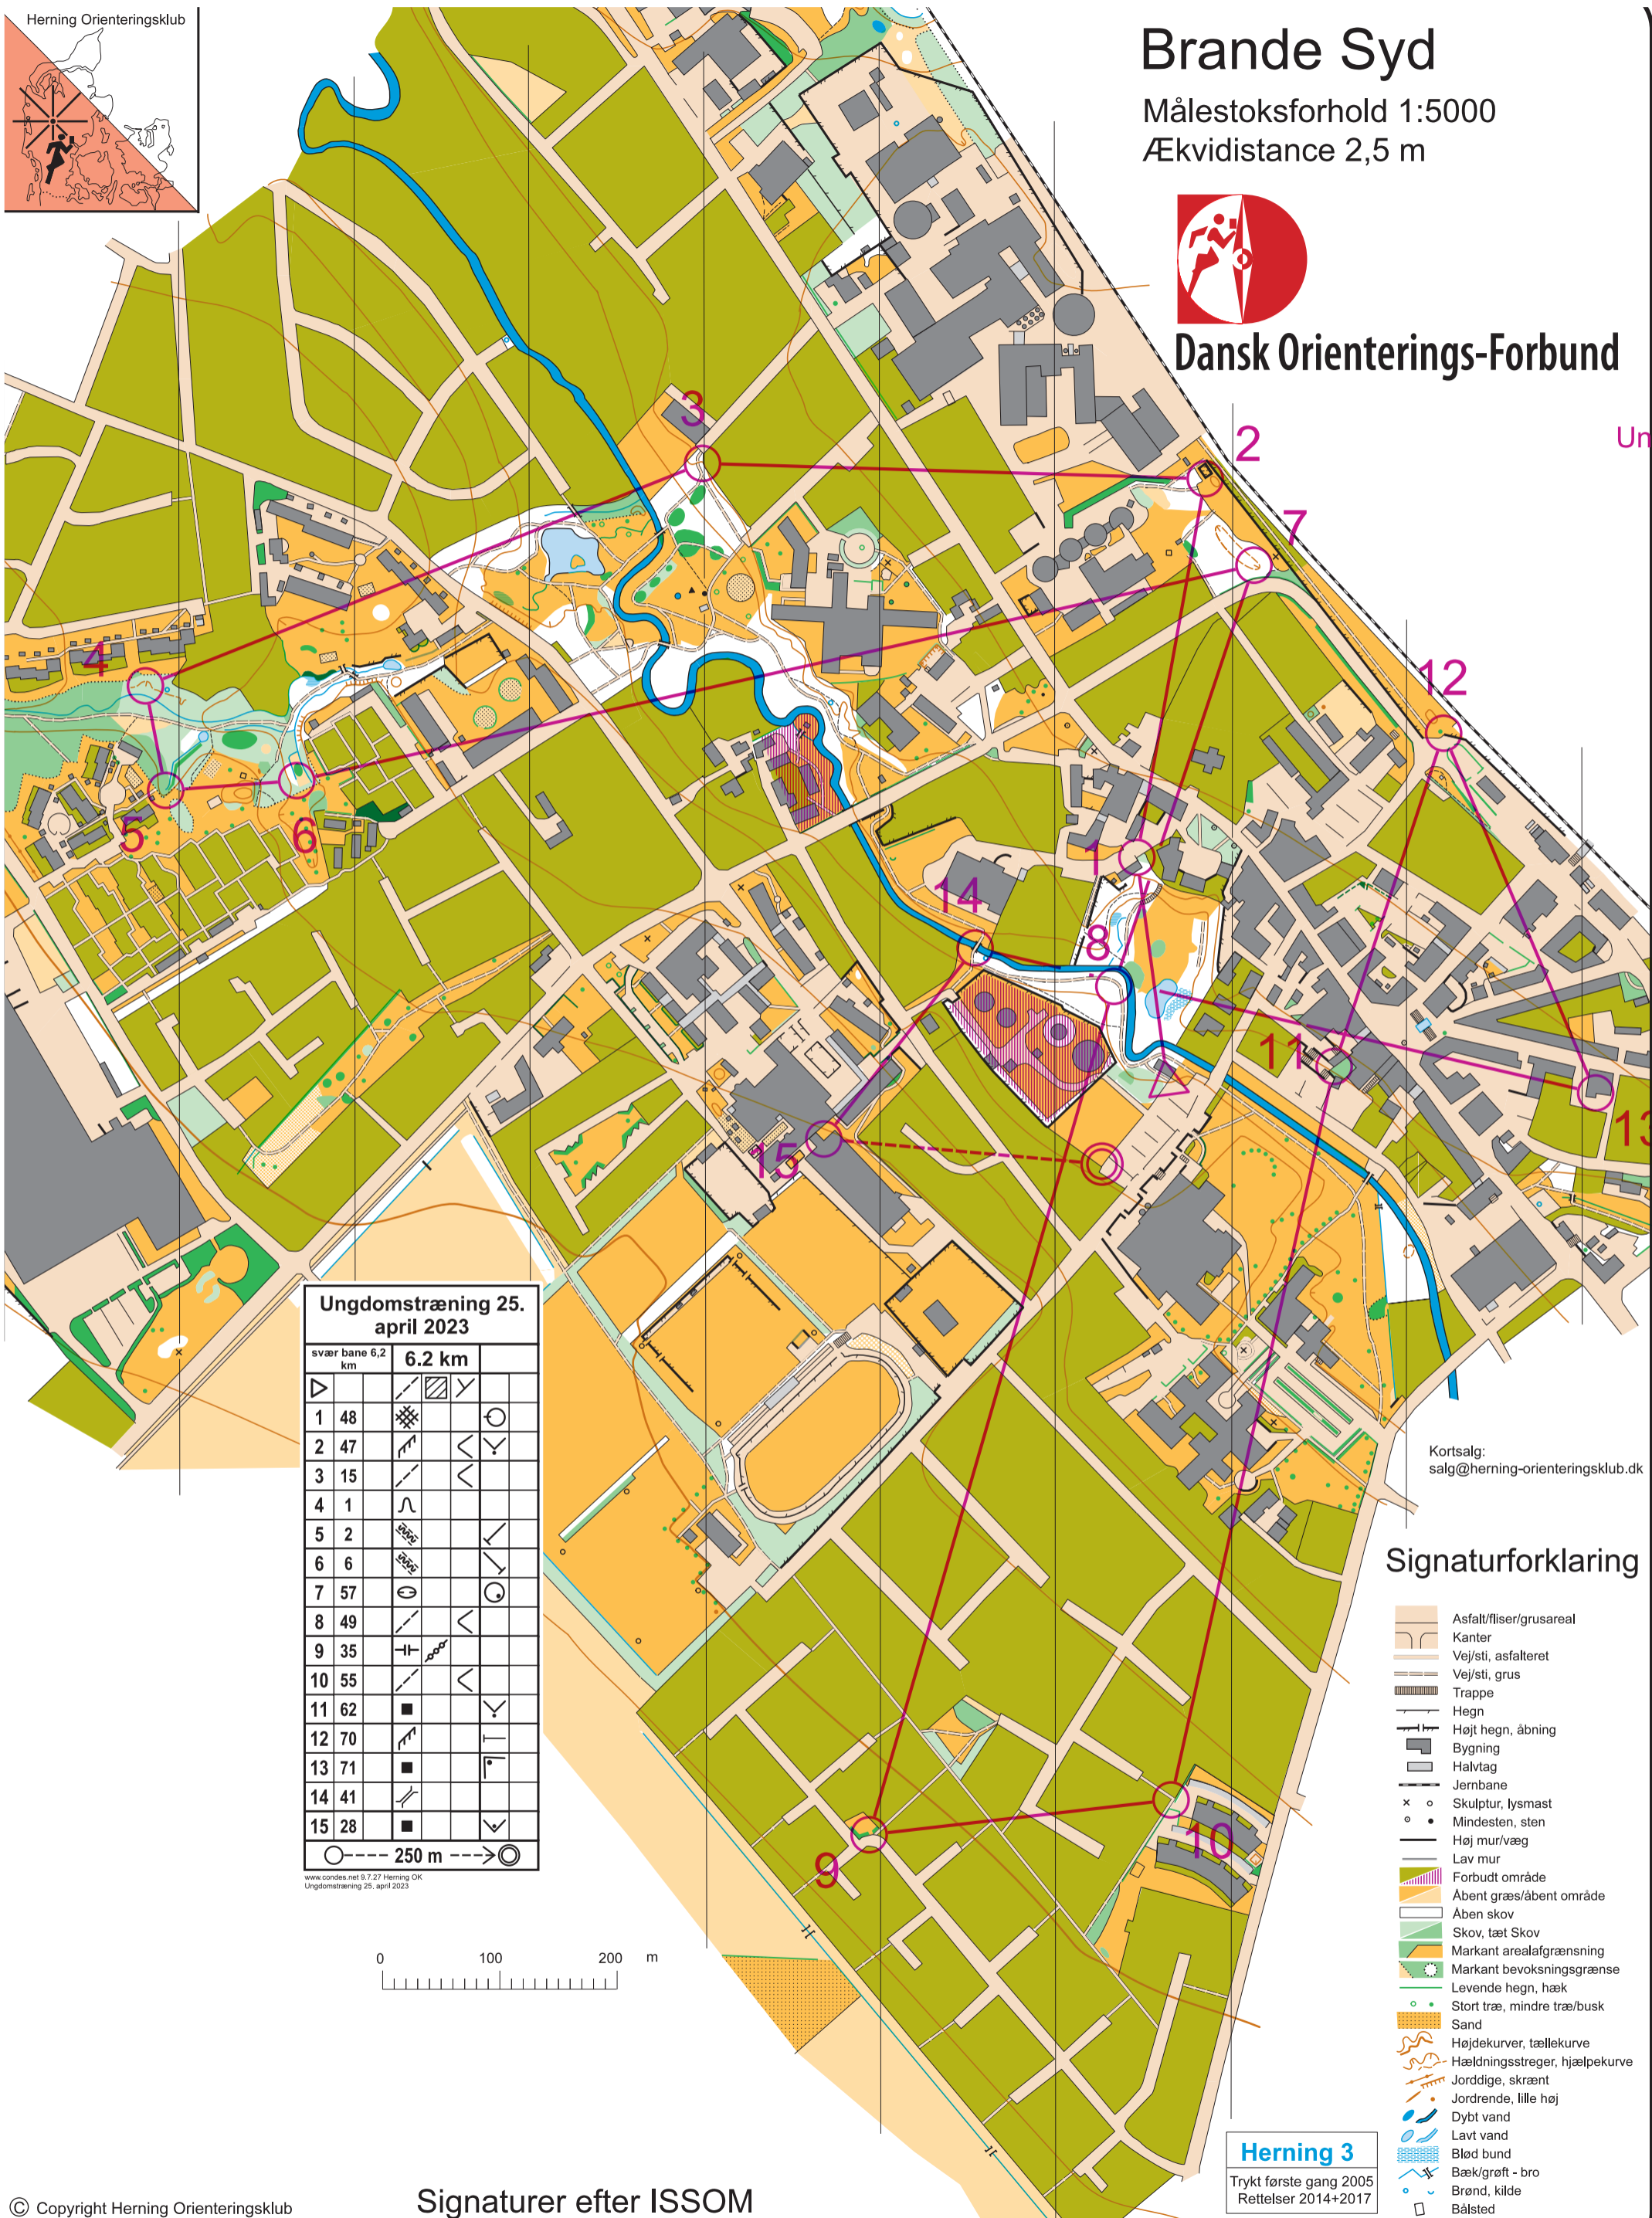

Brande Syd

Målestoksforhold 1:5000

Ækvidistance 2,5 m

Dansk Orienterings-Forbund

Ungc

Ungdomstræning 25. april 2023

svær bane 6,2 km **6.2 km**

1	48				
2	47				
3	15				
4	1				
5	2				
6	6				
7	57				
8	49				
9	35				
10	55				
11	62				
12	70				
13	71				
14	41				
15	28				

○--- 250 m --->

www.condes.net 9.7.27 Herning OK
Ungdomstræning 25. april 2023

Kortsalg:
salg@herning-orienteringsklub.dk

Signaturforklaring

- Asfalt/fliser/grusareal
- Kanter
- Vej/sti, asfalteret
- Vej/sti, grus
- Trappe
- Hegn
- Højt hegn, åbning
- Bygning
- Halvtag
- Jernbane
- Skulptur, lysmast
- Mindesten, sten
- Høj mur/væg
- Lav mur
- Forbudt område
- Åbent græs/åbent område
- Åben skov
- Skov, tæt Skov
- Markant arealafgrænsning
- Markant bevoksningsgrænse
- Levende hegn, hæk
- Stort træ, mindre træ/busk
- Sand
- Højdekurver, tællekurve
- Hælningsstreger, hjælpekurve
- Jorddige, skrænt
- Jordrende, lille høj
- Dybt vand
- Lavt vand
- Blød bund
- Bæk/grøft - bro
- Brønd, kilde
- Bålsted